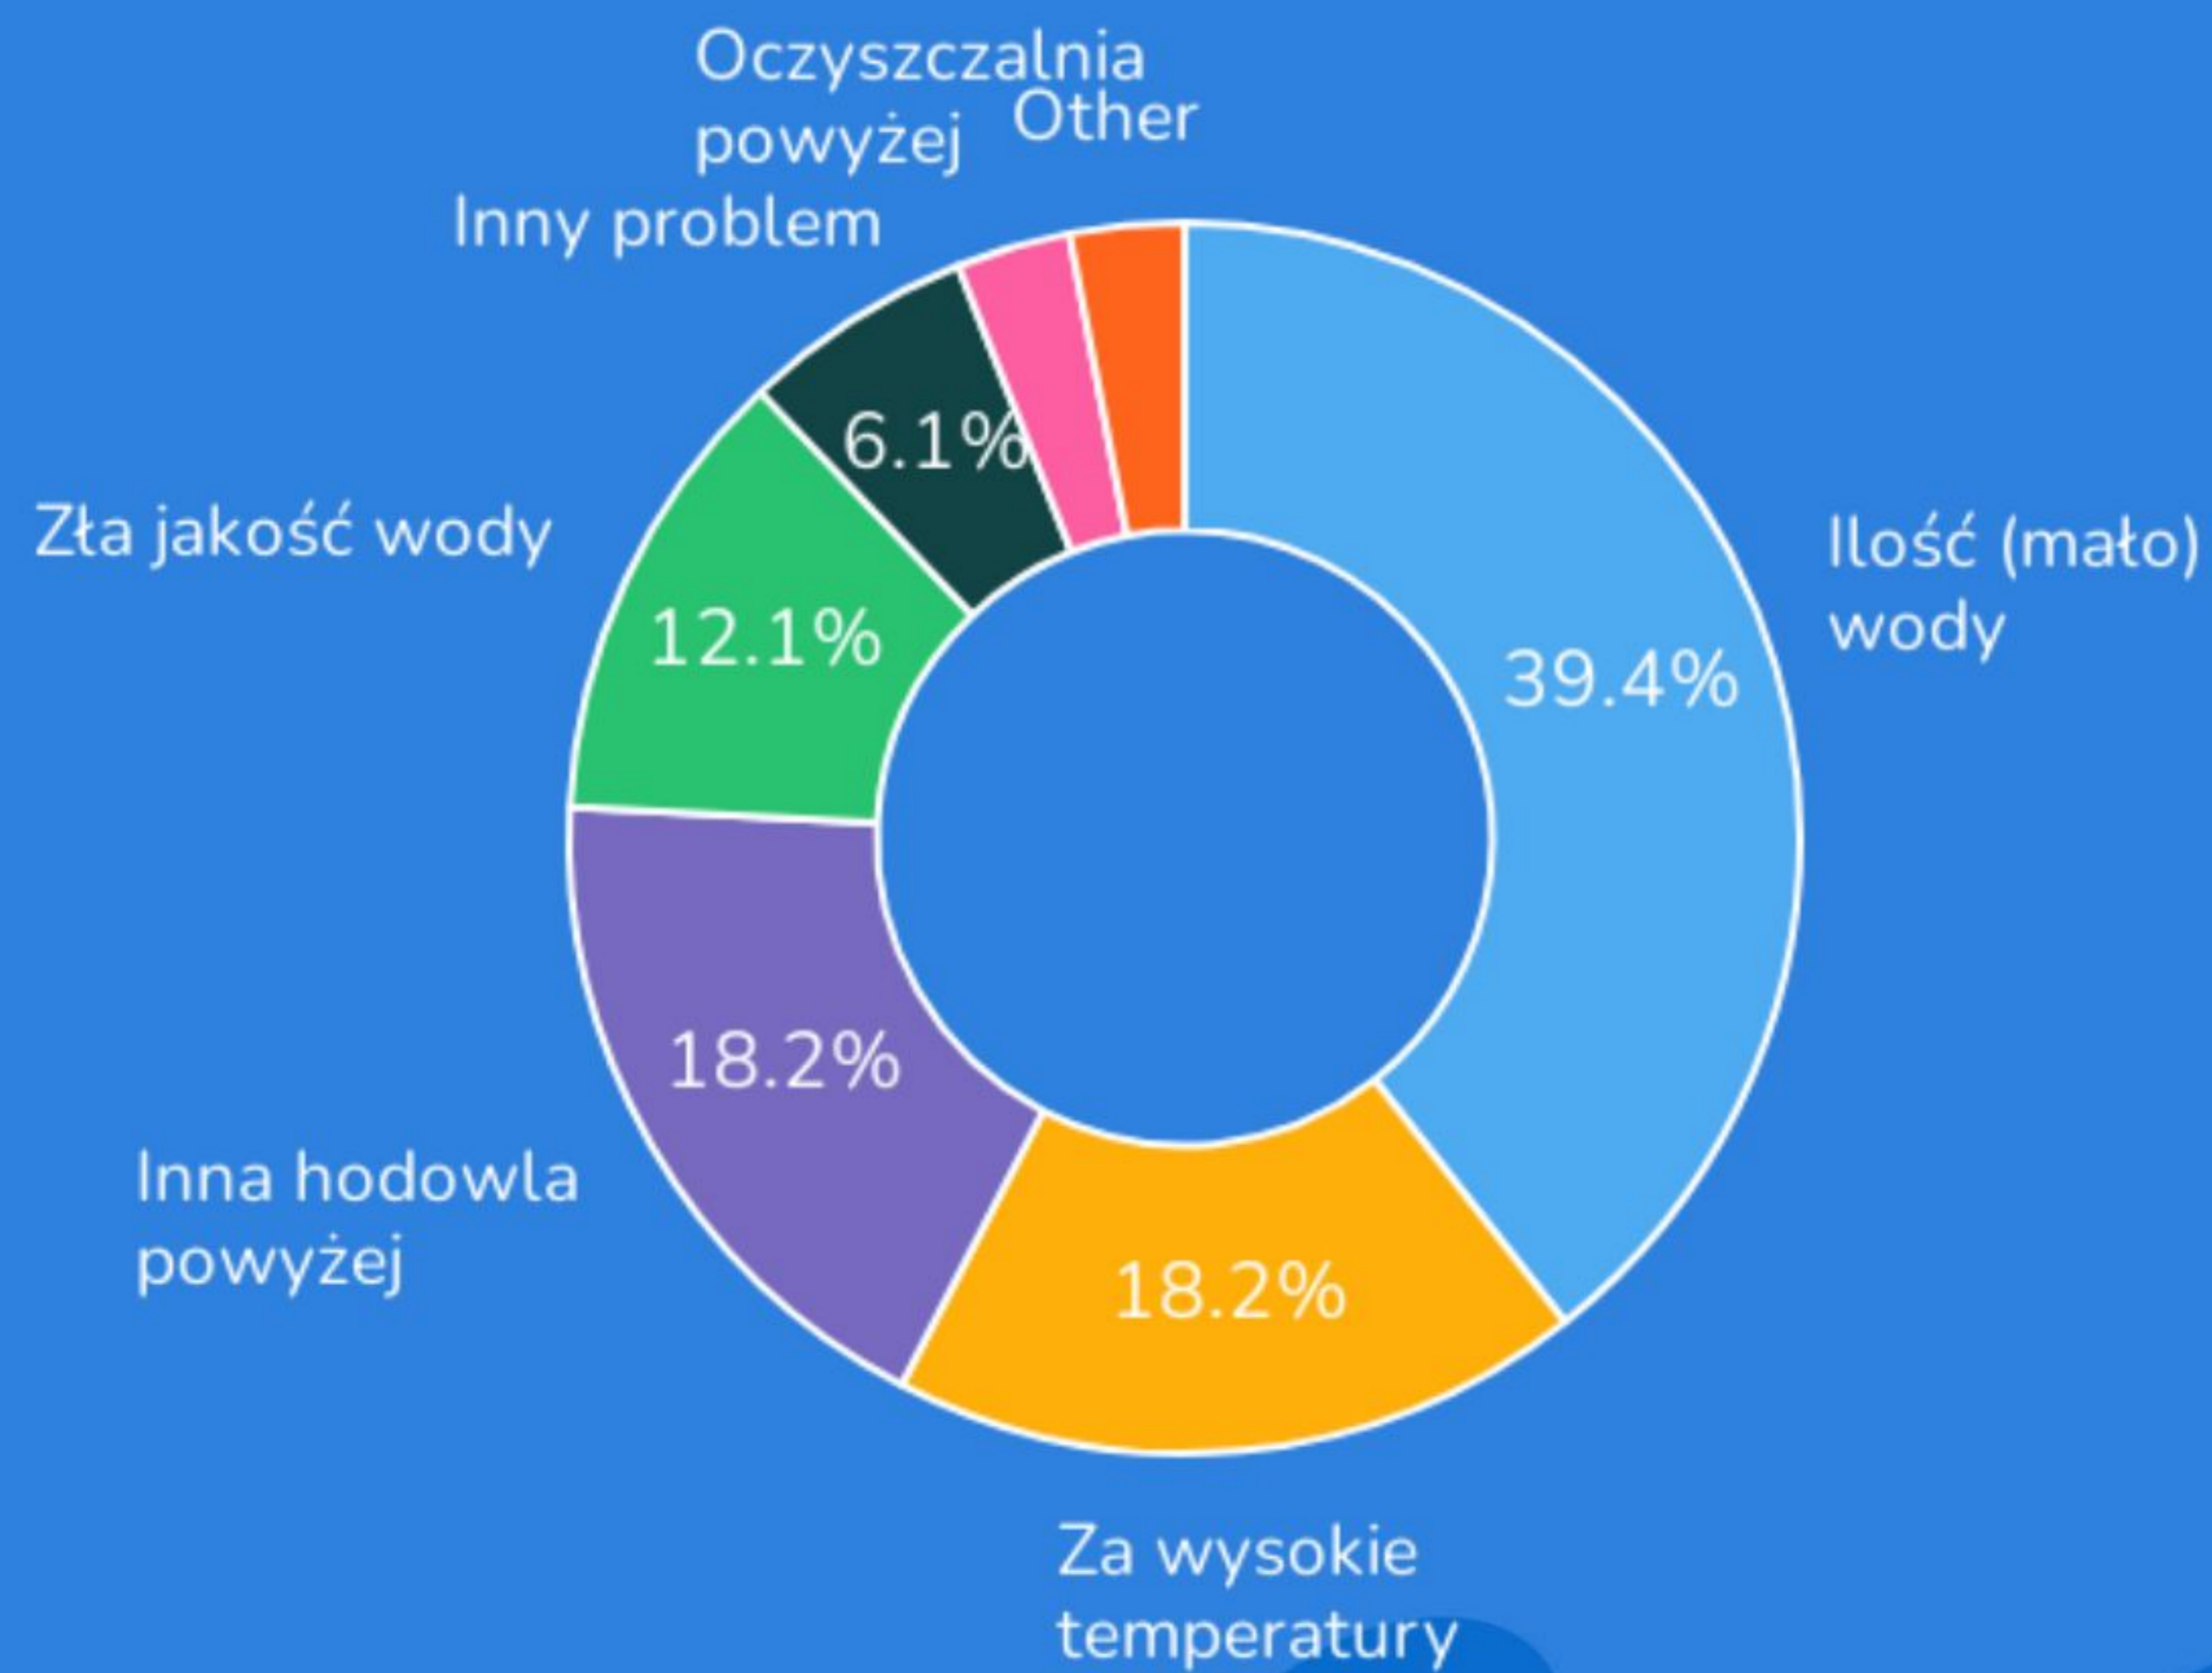

Jesteśmy ciekawi Państwa opinii.
Zachęcamy do aktywnego udziału.

- Ankieta jest w pełni anonimowa
- Prosimy o zeskanowanie kodu QR, który zostanie wyświetlony na kolejnym slajdzie
- Po zeskanowaniu kodu QR prosimy o otwarcie w przeglądarce linku odsyłającego do aplikacji *AhaSlides*
- W zależności od pytania będziecie mieli Państwo konkretny czas na odpowiedź
- Prosimy o zaznaczanie zaproponowanych odpowiedzi
- Ankieta jest w języku polskim nie ma potrzeby zaznaczania jej automatycznego tłumaczenia
- Po wybraniu odpowiedzi prosimy o jej potwierdzenie kliknięciem na przycisk **WYŚLIJ**
- Kolejne pytania będą się pojawiać na ekranach Państwa telefonów

Zeskanuj ten kod
QR, aby dołączyć

Co jest największym problemem... w przypadku TECHNICZNEJ PRACY na hodowli

Co jest największym problemem... jeśli chodzi o WODĘ

Co jest największym problemem... gdy RYBY CHORUJĄ?